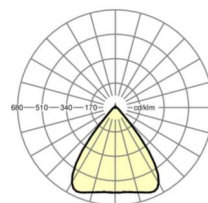

параметры

номер заказа	19430024260
код EAN	4020863416691
номер таможенного тарифа	94051190
Знак прохождения контроля	IP 20, класс защиты I, ENEC10 VDE, F, HACCP DIN10500/Food/IFS-пригодность для применения/BRC, Indoor, CE
Степень ударопрочности IK	IK03 (-20°C bis 35°C)
Температура окружения	ta -20°C в 35°C
Гарантийный срок	5 лет
Государственные программы поддержки	BEG - государственные субсидии для энергосберегающих зданий (действительна только для Германии)

электротехника

Балласт	Электронный драйвер (1 штука)
Мощность системы	79W
сетевое напряжение	230V/50Hz
автоматический предохранитель (пусковой ток)	13 штук/B10, 21 штук/B16, 22 штук/C10, 36 штук/C16
класс энергосбережения/Источник света	D

Оптика

Оснастка	LED, цветопередача/оттенок света CRI ≥ 80 / 3000K
Допуск для координаты цветности (MacAdam)	3SDCM
Фотобиологическая безопасность (светильник)	RG1
Номинальный световой поток	13450lm
Срок службы LED	50000h L80/B10 (Tq 35°C)
светоотдача светильников	170lm/W
Угол излучения	80° (C0) / 80° (C90)
UGR поп./вдоль	19.5 / 19.7

DEEP-LINK

<https://www.regiolum.de/ru/article/19430024260>

Ссылка	LED 14000lm 830
ηLB	100 %
Φ ↓/↑	98 % / 2 %
UGR поп./вдоль	19.5 / 19.7